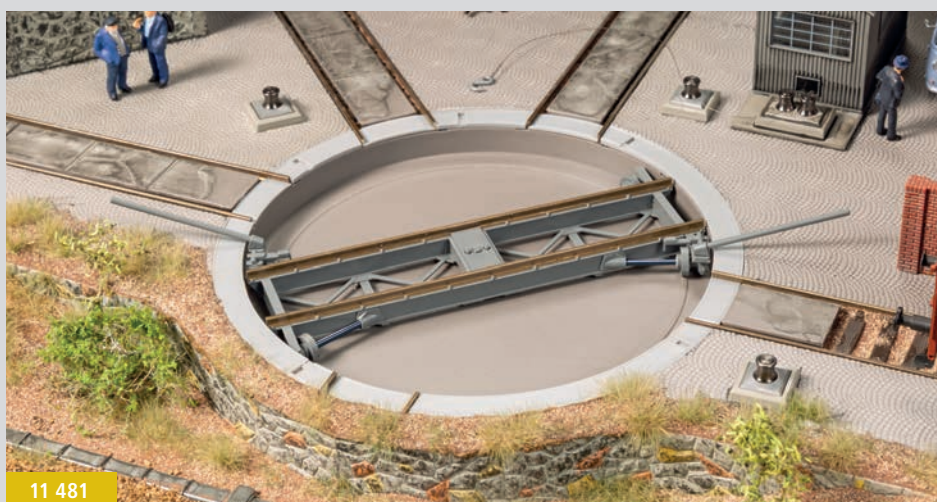

11 481

11 481 Draaischijf H0 2-geleidersysteem

Kant-en-klaar model met aandrijving. Afgaande hoeken van 90 en 45 graden. Geschikt voor railsystemen met een profielhoogte van 2,07 mm.

Leverbaar Q3/2026

11 487 Draaischijf H0 handmatig

H0

Deze handmatige draaischijf is een robuuste oplossing voor iedereen die bewust zonder elektriciteit wil werken. De bouwset is bedoeld voor wagons en heeft geen stroomvoorziening of elektrische functies. Ideaal voor industriële en andere scènes met eenvoudige rangeerhandelingen. Podiumlengte 95 mm, totale diameter 111 mm. Afgaande hoek 90/45 graden. Geschikt voor railsystemen met een profielhoogte van 2,07 mm.

Leverbaar Q1/2026