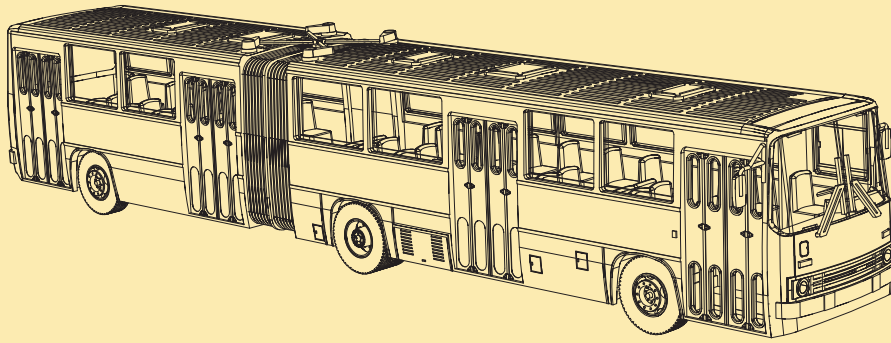

TT

Ikarus 260 und 280

Bouwpakket minicar

TT

Fijn gedetailleerde en nauwkeurig bedrukte modelreplika van de driedeurs stadsbus „260“/„280“ van de Hongaarse fabrikant Ikarus. De bus onderscheidt zich door vlak in te plaatsen ruiten, afzonderlijk te monteren transparante verlichting, realistische banden en rolvermogen. De voorwielen kunnen worden ingestuurd en er wordt een zelf te beschilderen chauffeursfiguur meegeleverd om realistische scènes te creëren.

66 063 | Ikarus 280

Bouwpakket

138 x 21 x 27 mm

Leverbaar Q3/2026

TT

66 056 | Ikarus 260 „Dresden“

Bouwpakket

92 x 21 x 25 mm

Leverbaar Q1/2026

TT

66 057 | Ikarus 260 „Karl-Marx-Stadt“

Bouwpakket

92 x 21 x 25 mm

Leverbaar Q1/2026

TT

TT

66 058 | Ikarus 260 „Berlin“

Bouwpakket

92 x 21 x 25 mm

Leverbaar Q1/2026