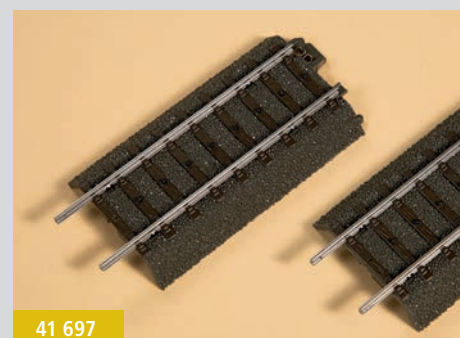

Auhagen

Tradition
seit
1885

NOVITEITEN 2026

TOEBEHOREN VOOR MODELBANEN H0 · TT · N

WWW.AUHAGEN.DE

11 480

Deze compacte draaischijven brengen leven in industriële spoorweggebieden. Ze zijn ontworpen voor wagons en kleinere locomotieven en zijn geschikt voor diverse rangeertaken. Het platform is 95 mm lang en heeft een totale diameter van 111 mm. De aandrijfmotor en aansluitenschap zijn inbegrepen

Kant-en-klaar model met aandrijving. Afgaande hoeken van 90 en 45 graden. Geschikt voor railsystemen met een profielhoogte van 2,07 mm.

Leverbaar Q3/2026

11 487 Draaischijf H0 handmatig

H0

Deze handmatige draaischijf is een robuuste oplossing voor iedereen die bewust zonder elektriciteit wil werken. De bouwset is bedoeld voor wagons en heeft geen stroomvoorziening of elektrische functies. Ideaal voor industriële en andere scènes met eenvoudige rangeerhandelingen. Podiumlengte 95 mm, totale diameter 111 mm. Afgaande hoek 90/45 graden. Geschikt voor railsystemen met een profielhoogte van 2,07 mm.

Leverbaar Q1/2026

11 487

41 697

41 697 Uitbreidingsset draaischijf H0 3-geleidersysteem

H0

Uitbreidingsset draaischijf H0 artikel 11 480. De bouwset bevat twee adapterrails voor de Märklin C-rail en breidt de draaischijf uit met twee extra railaansluitingen in een hoek van 45 graden.

Leverbaar Q3/2026

11 486 Halte Hüttengrund

H0

Deze kleine halte voegt landelijke charme en een vleugje improvisatie toe aan de route. De bouwset bestaat uit twee golfplaten hutten en een kleine schuur. Met de bodemplaat en peronranden kan het gebied individueel worden ingericht. Er wordt uitgebreid decoratiemateriaal meegeleverd, waarmee de halte snel een sfeer vol tafereel wordt.